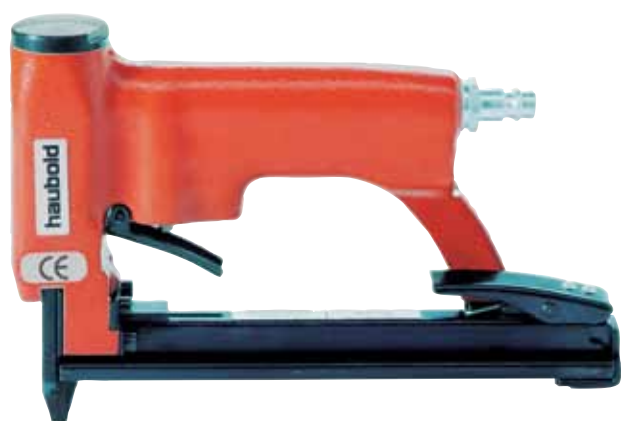

haubold[®]

PN-814G

Agrafeuse

Actions valables du 01-02 jusqu'au 31-03-2012

€ **189**

PN-814G

agrafes B12,84 x H6-14 mm

code: **503925**